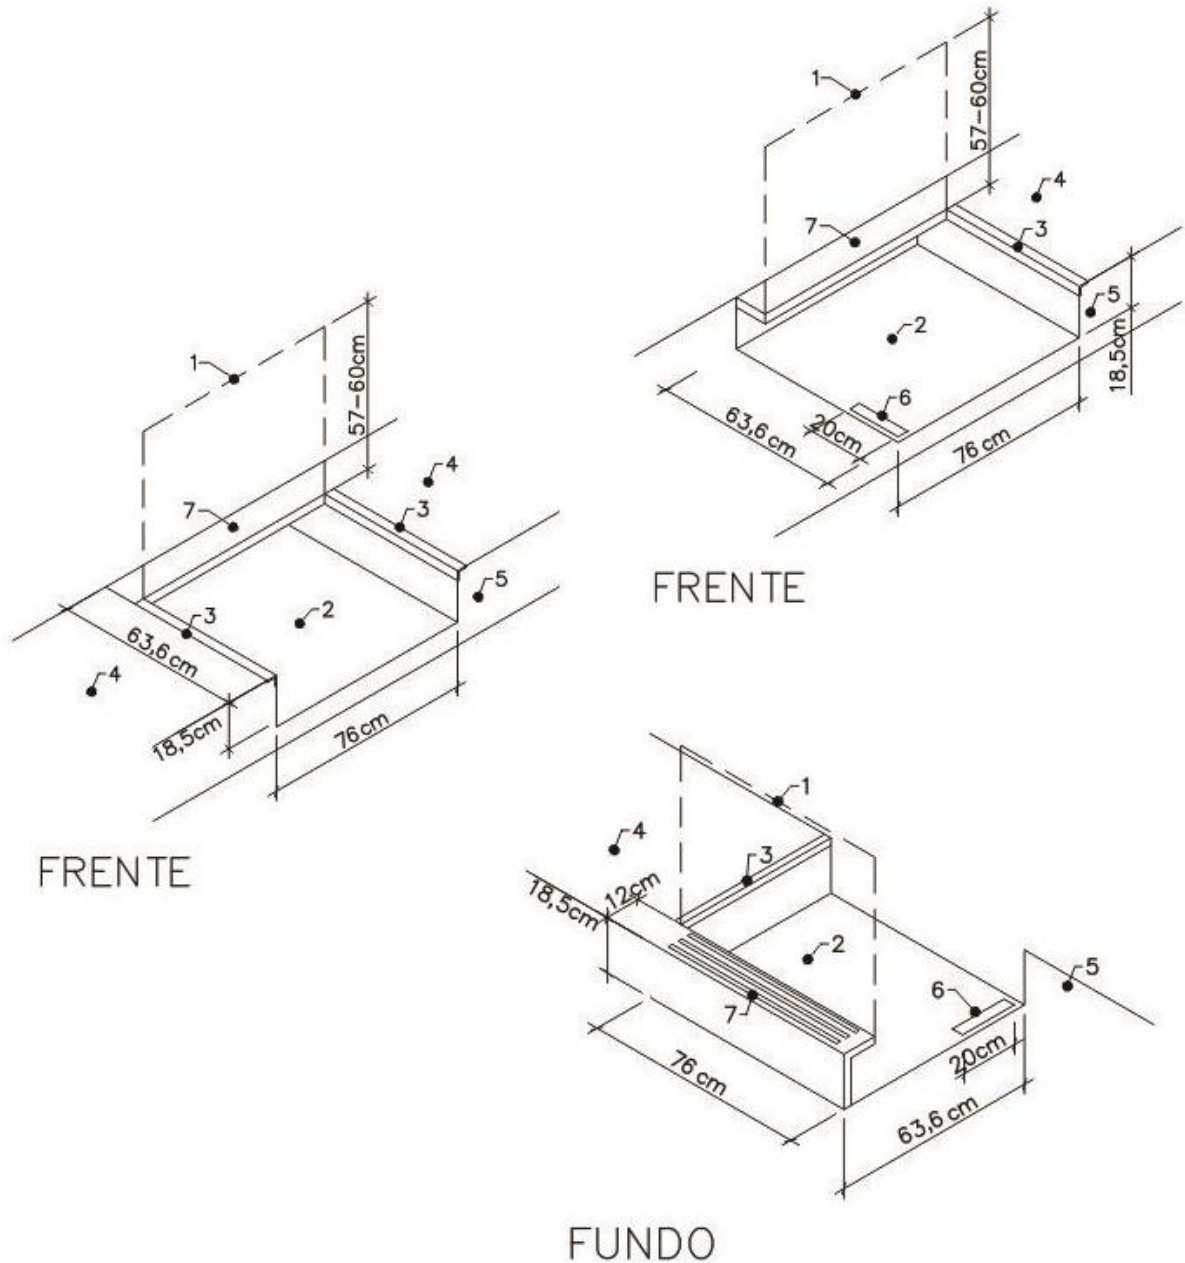

Florence

evol  
Grill

ESQUEMA DE NICHU PARA EMBUTIR

FRENTE

FRENTE

FUNDO

LEGENDA

- 1. projeção tampa aberta
- 2. base
- 3. cantoneira
- 4. bancada
- 5. frontão
- 6. abertura para tubo gás
- 7. ventilação