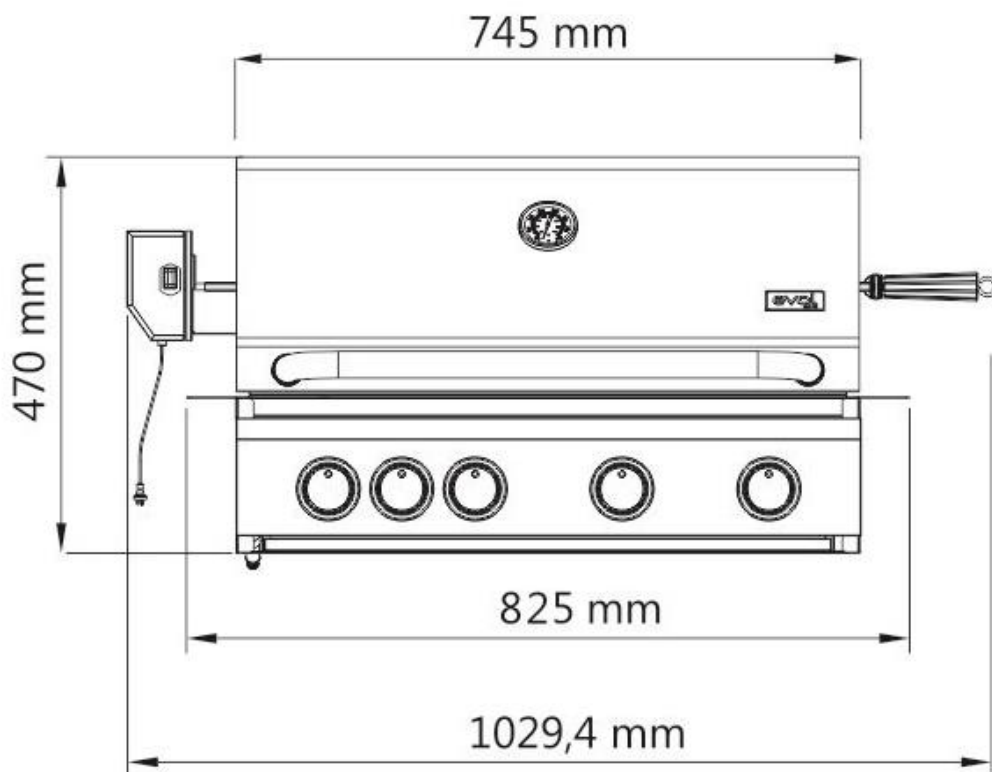

Florence

evol  
Grill

ESQUEMA DE NICHU PARA EMBUTIR

FRENTE

FRENTE

FUNDO

LEGENDA

- 1. projeção tampa aberta
- 2. base
- 3. cantoneira
- 4. bancada
- 5. frontão
- 6. abertura para tubo gás
- 7. ventilação