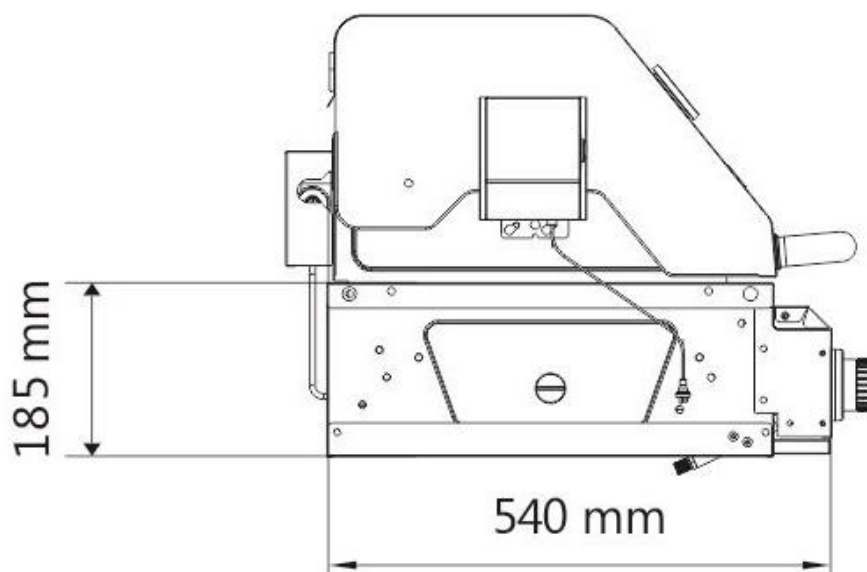

Florence

evol  
Grill

ESQUEMA DE NICHU PARA EMBUTIR

FRENTE

FRENTE

FUNDO

LEGENDA

- 1. projeção tampa aberta
- 2. base
- 3. cantoneira
- 4. bancada
- 5. frontão
- 6. abertura para tubo gás
- 7. ventilação